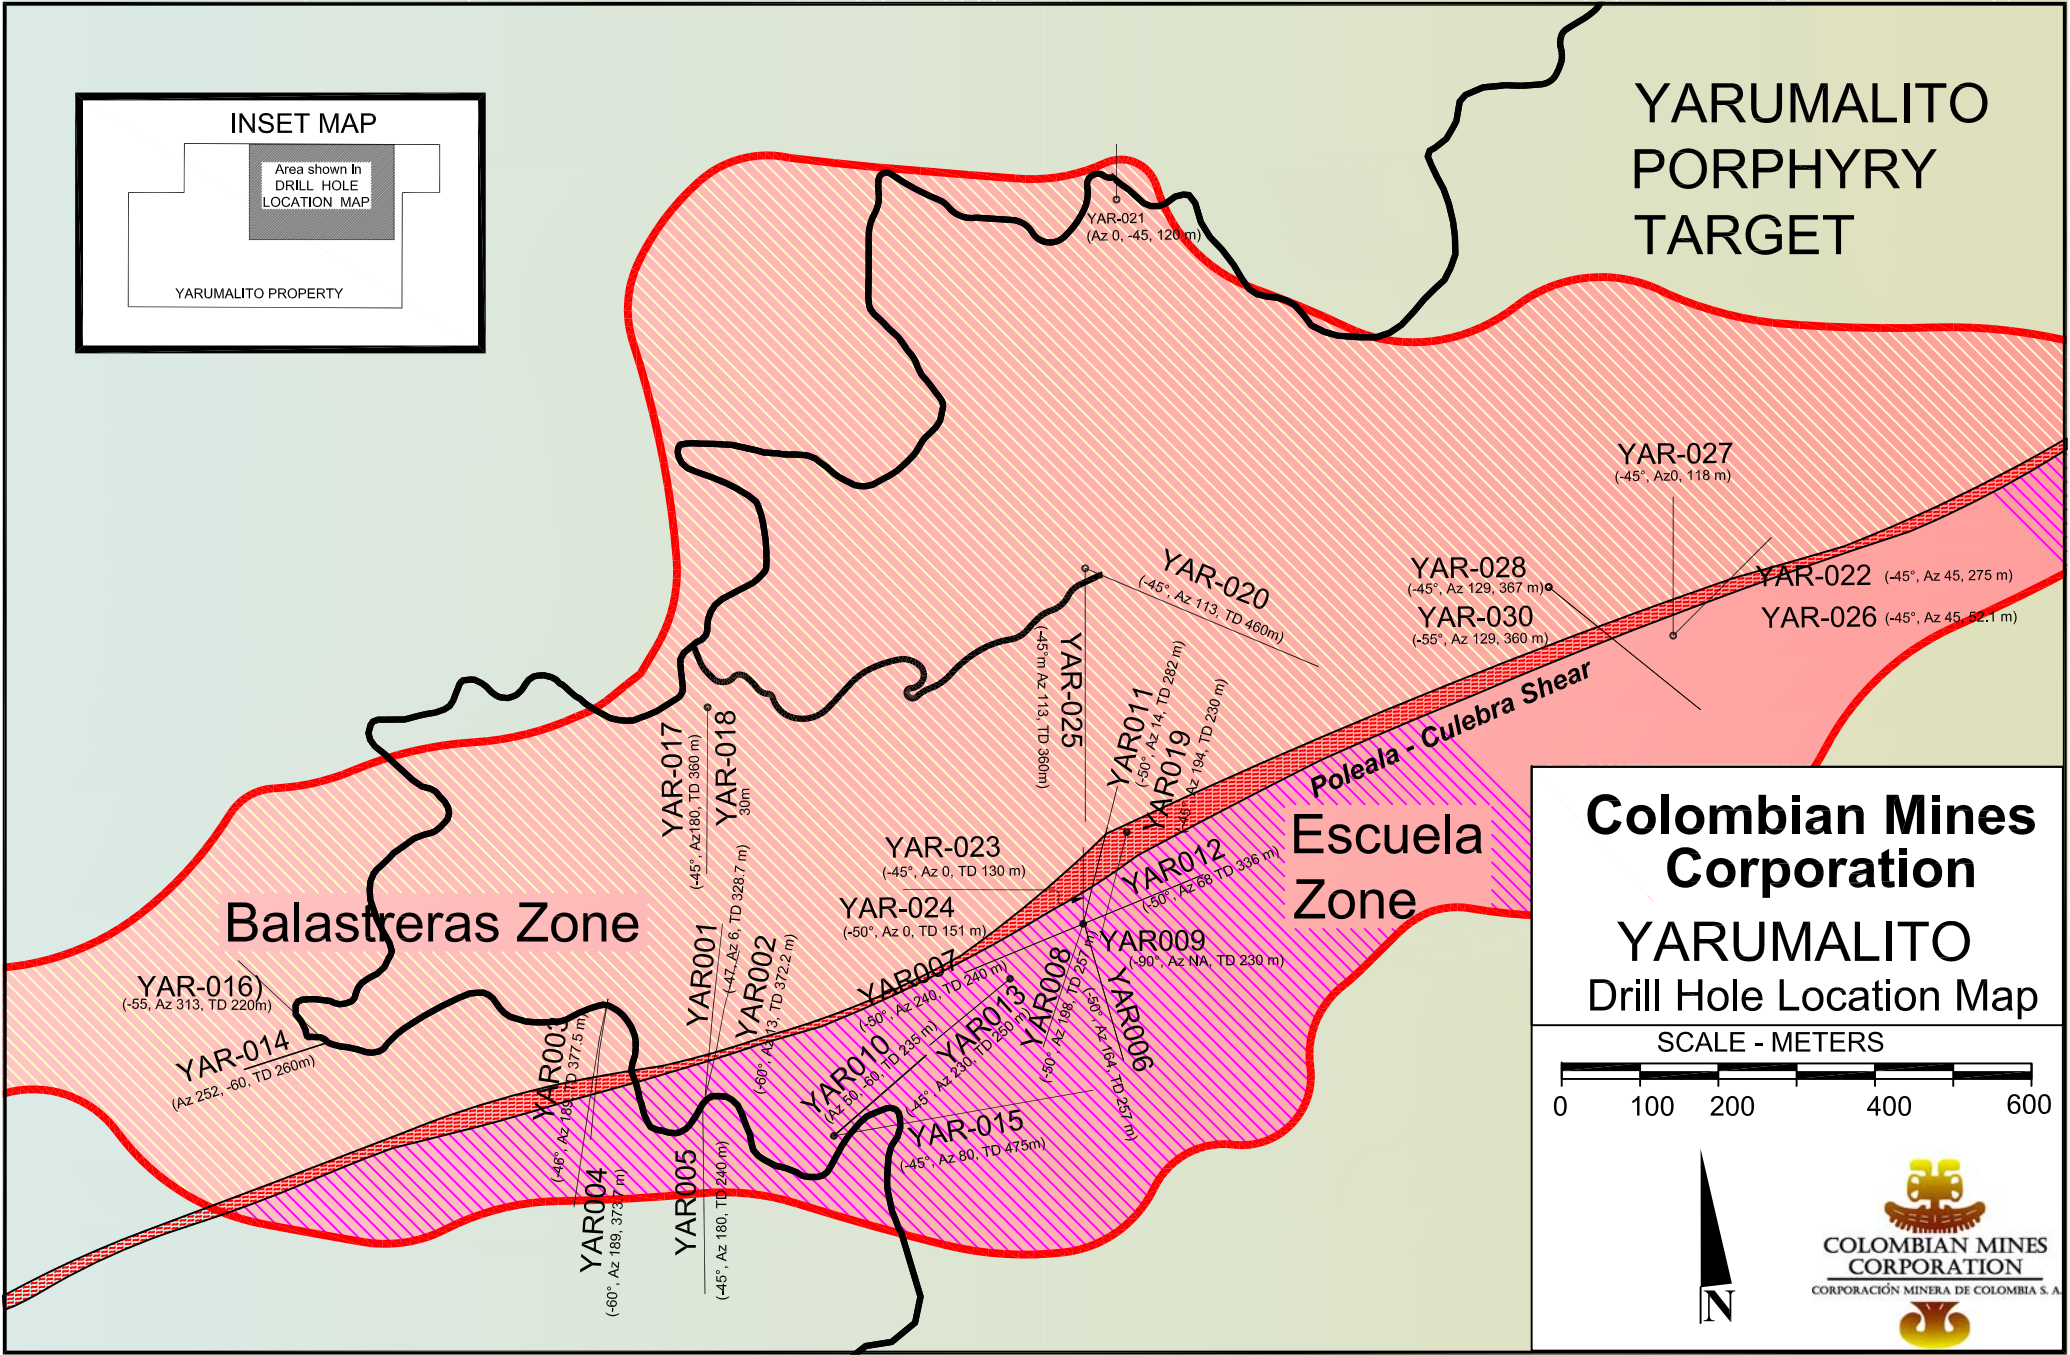

YARUMALITO PORPHYRY TARGET

Colombian Mines Corporation
YARUMALITO
Drill Hole Location Map

SCALE - METERS

0 100 200 400 600

COLOMBIAN MINES CORPORATION
CORPORACIÓN MINERA DE COLOMBIA S. A.